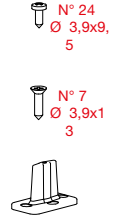

Selfie

Systems for doors with automatic closure
Sisteme pentru usi cu inchidere automata

FLUID

- **50 mm**
- N.1 Fluid damper
  N.1 Amortizor Fluid
- **FLUID**
  Ball bearings
  Rulmenti cu bile
- **.01**
  Anodized Silver
  Argint anodizat

OLD CODE	NEW CODE	COLORS / CULORI			
—	K.0161.4.S.01	Anodized Silver / Argint anodizat	80 kg	Max 45 mm	4x