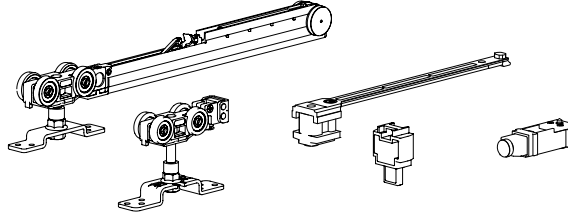

Selfie

Systems for doors with automatic closure
Sisteme pentru usi cu inchidere automata

FLUID

- **50 mm**
- N.1 Fluid damper
  N.1 Amortizor Fluid
- **FLUID**
  Ball bearings
  Rulmenti cu bile
- **.01**
  Anodized Silver
  Argint anodizat

OLD CODE	NEW CODE	COLORS / CULORI			
—	K.0161.4.S.01	Anodized Silver / Argint anodizat	80 kg	Max 45 mm	4x