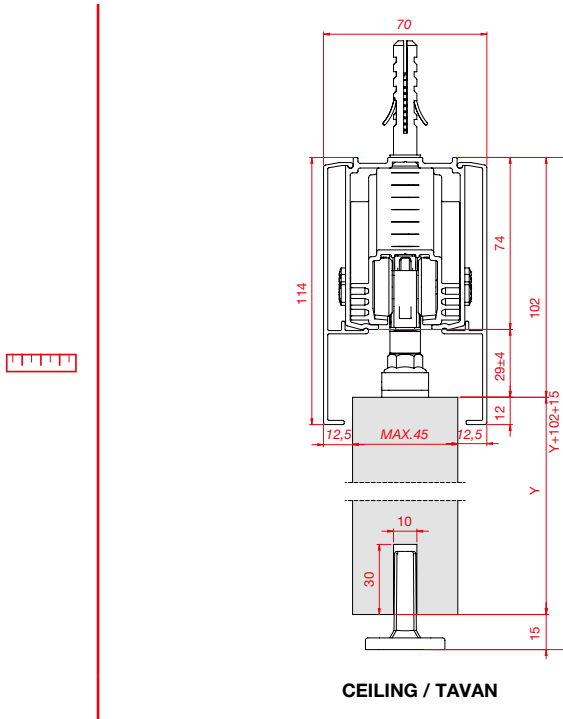

## MEASUREMENTS DESCRIPTION / DESCRIERE MASURATORI

 <b>TRACK-BINARIO</b>	 <b>MIN-MAX</b>
L = 1600 mm	650-800 mm
L = 2000 mm	801-1000 mm
L = 2400 mm	1001-1200 mm