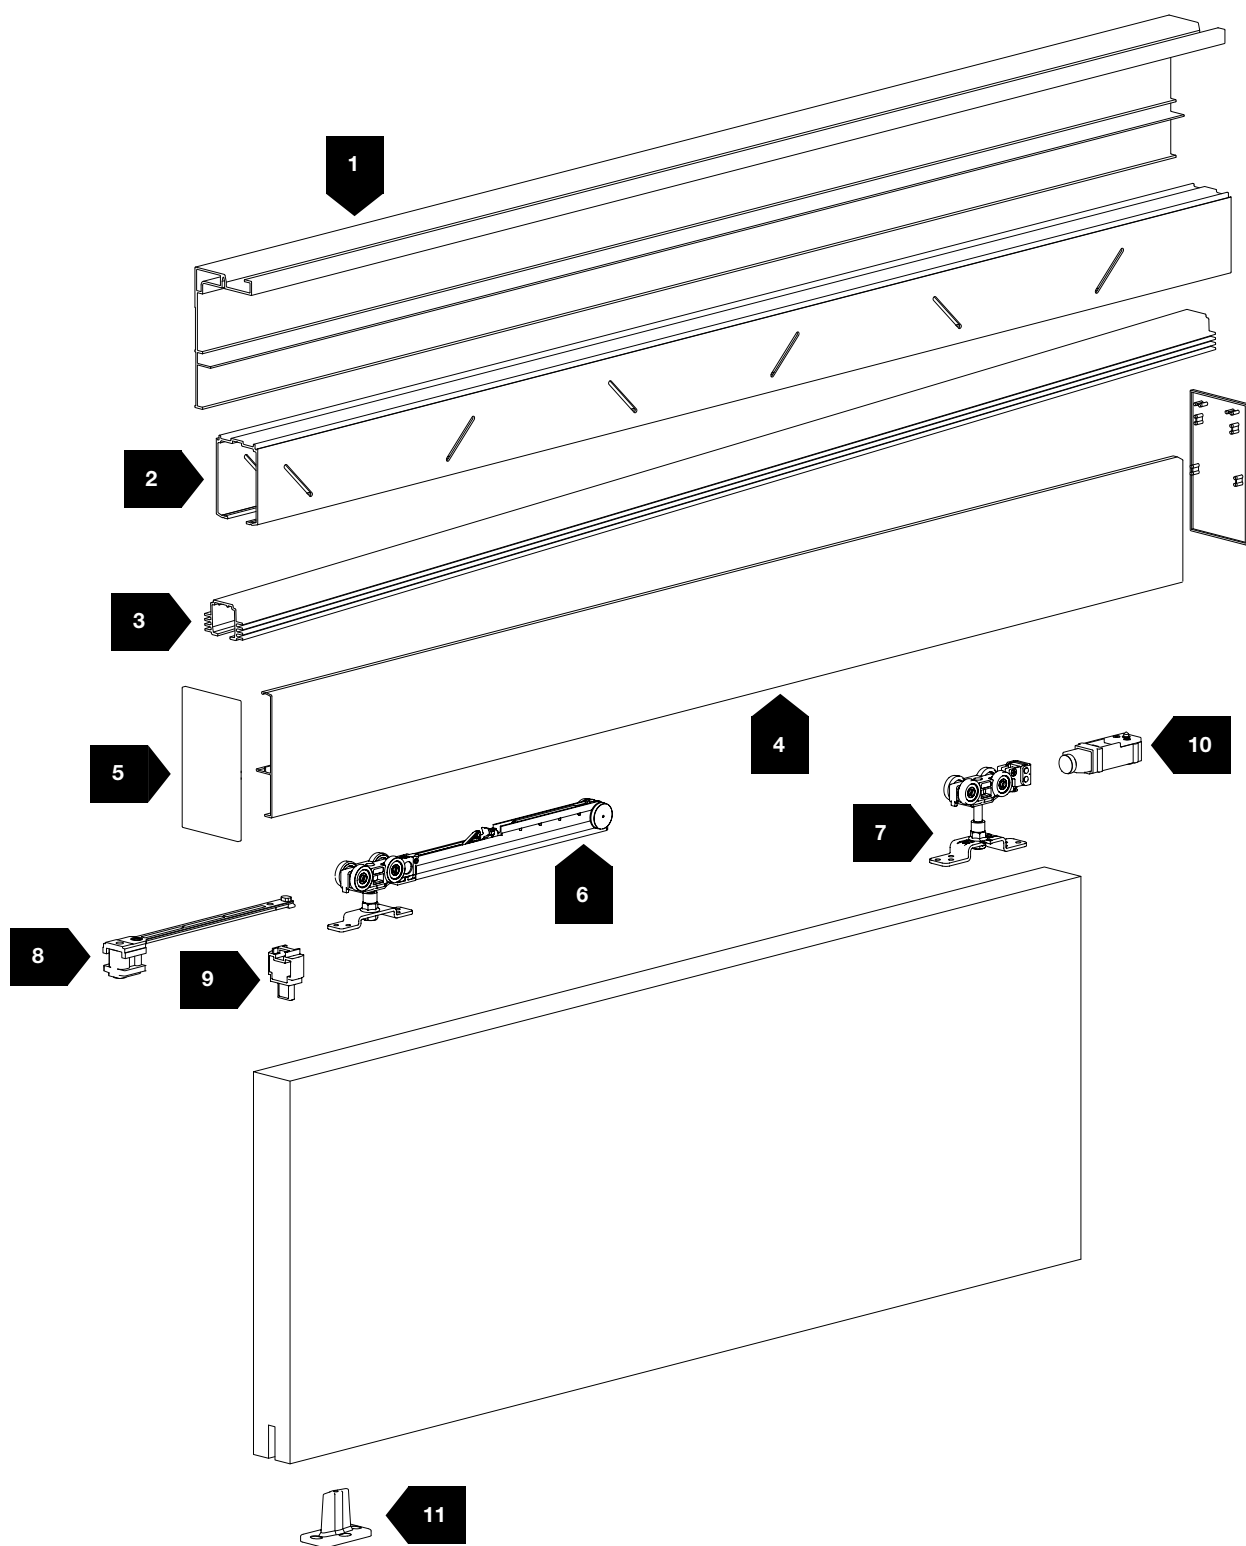

Selfie

Systems for doors with automatic closure
Sisteme pentru usi cu inchidere automata

Max 45 mm

Max 80 kg

Min. 650 - Max. 1200 mm

N°			kg		N°			kg	
1	2430 8 01 0.02430		-		6	3399		80	 NEW
2	2410 S.2410/A/1600 S.2410/A/2000 S.2410/A/2400		-		7	2416		80	
3	2400 S.2400/A/1600 S.2400/A/2000 S.2400/A/2400		-		8	3387		80	 NEW
4	2420 8 02 0.02420		-		9	3347		-	
5	2412		-		10	106/80/G		80	
	2414		-		11	2406		80