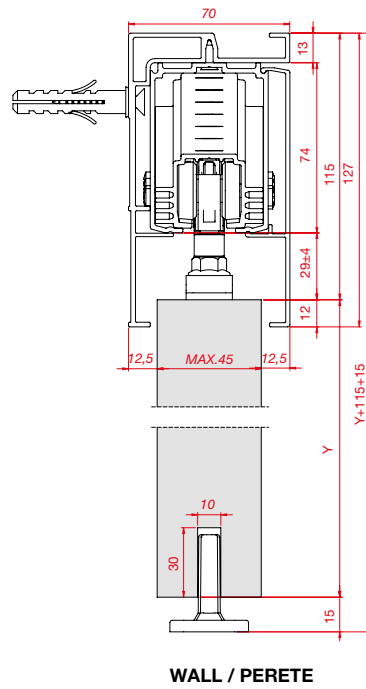

# Selfie

Systems for doors with automatic closure  
Sisteme pentru usi cu inchidere automata

Max 45 mm

Max 80 kg

Min. 650 - Max. 1200 mm

N°			kg		N°			kg	
1	2430 8 01 0.02430		-		6	3399		80	 <b>NEW</b>
2	2410 S.2410/A/1600 S.2410/A/2000 S.2410/A/2400		-		7	2416		80	
3	2400 S.2400/A/1600 S.2400/A/2000 S.2400/A/2400		-		8	3387		80	 <b>NEW</b>
4	2420 8 02 0.02420		-		9	3347		-	
5	2412		-		10	106/80/G		80	
	2414		-		11	2406		80	

## MEASUREMENTS DESCRIPTION / DESCRIERE MASURATORI

 <b>TRACK-BINARIO</b>	 <b>MIN-MAX</b>
L = 1600 mm	650-800 mm
L = 2000 mm	801-1000 mm
L = 2400 mm	1001-1200 mm